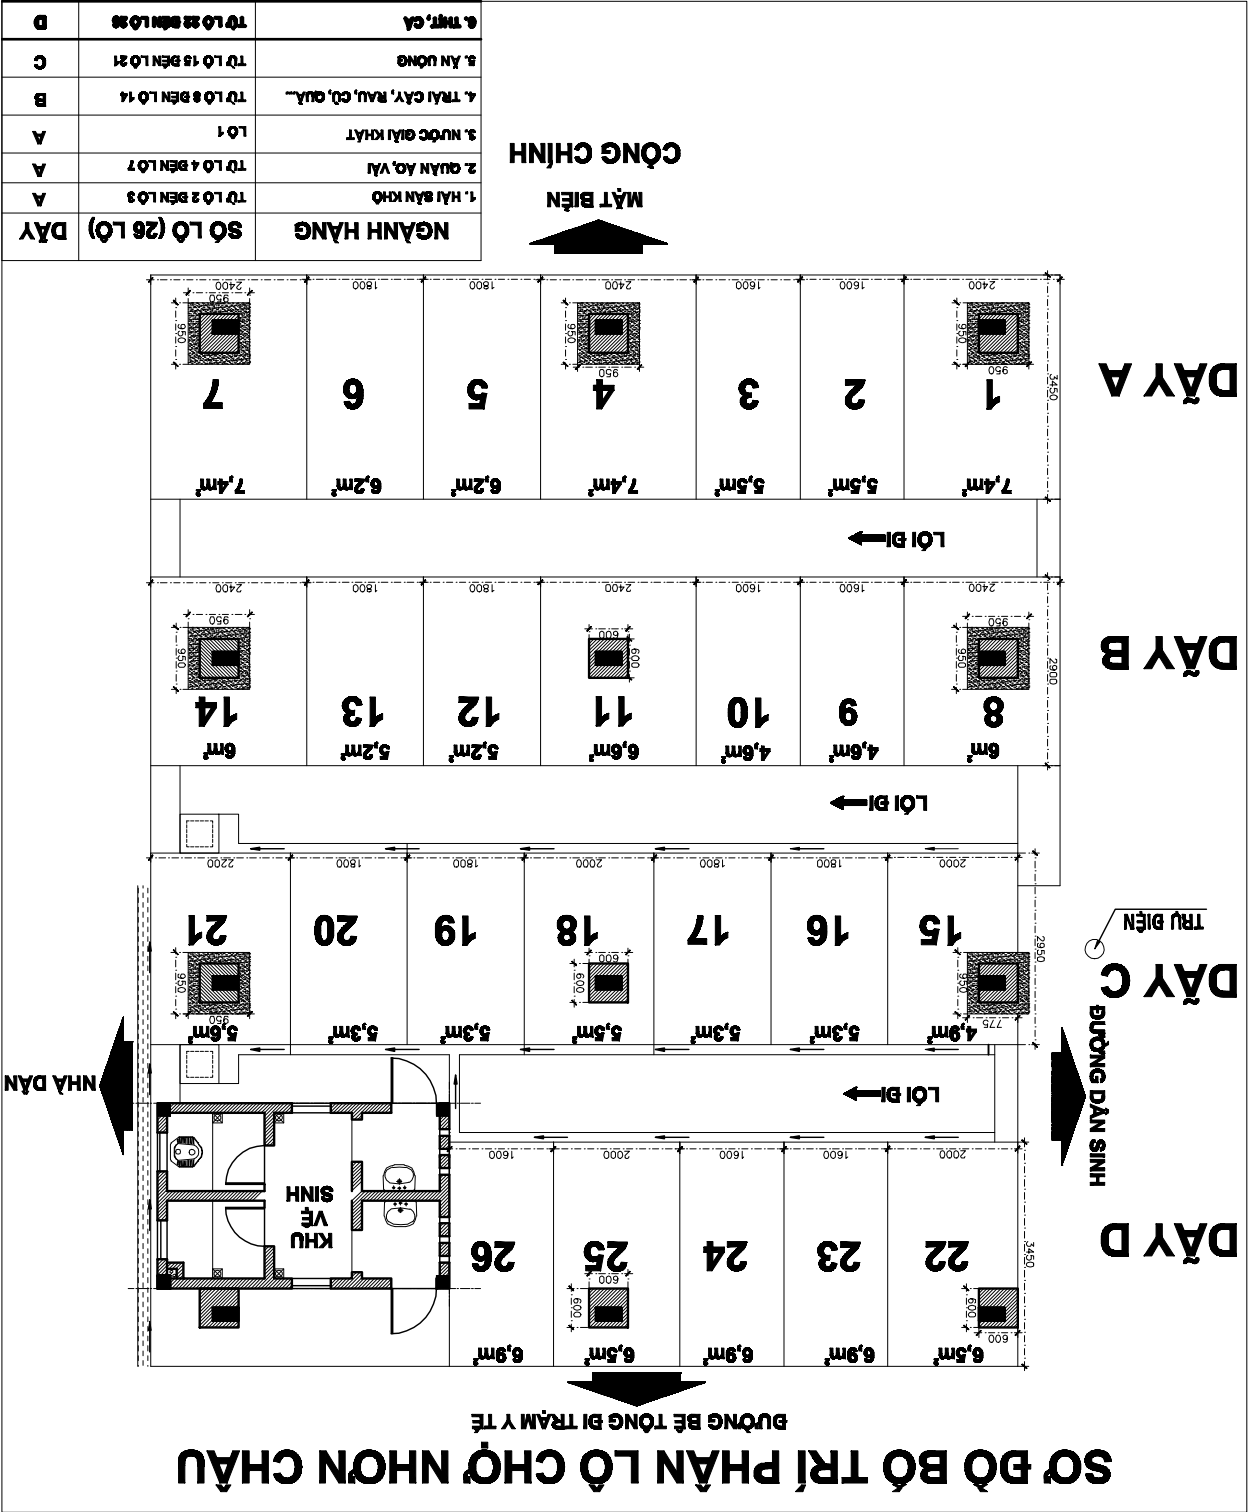

SƠ ĐỒ BỐ TRÍ PHÂN LỘ CHỢ NHỎ CHÂU

ĐƯỜNG BÊ TÔNG BỊ TRẦM Y TẾ

NGÀNH HÀNG	SỐ LŨ (26 LŨ) DÂY
1. HẢI SẢN KHÔ	TỔ LŨ 2 ĐẾN LŨ 3
2. QUẦN AƠ, VẢI	TỔ LŨ 4 ĐẾN LŨ 7
3. NƯỚC GIẢI KHÁT	LŨ 1
4. TRÁI CÂY, RAU, CỎ, QUẢ...	TỔ LŨ 8 ĐẾN LŨ 14
5. AN UỐNG	TỔ LŨ 15 ĐẾN LŨ 21
6. TRƯNG, CÀ	TỔ LŨ 22 ĐẾN LŨ 26