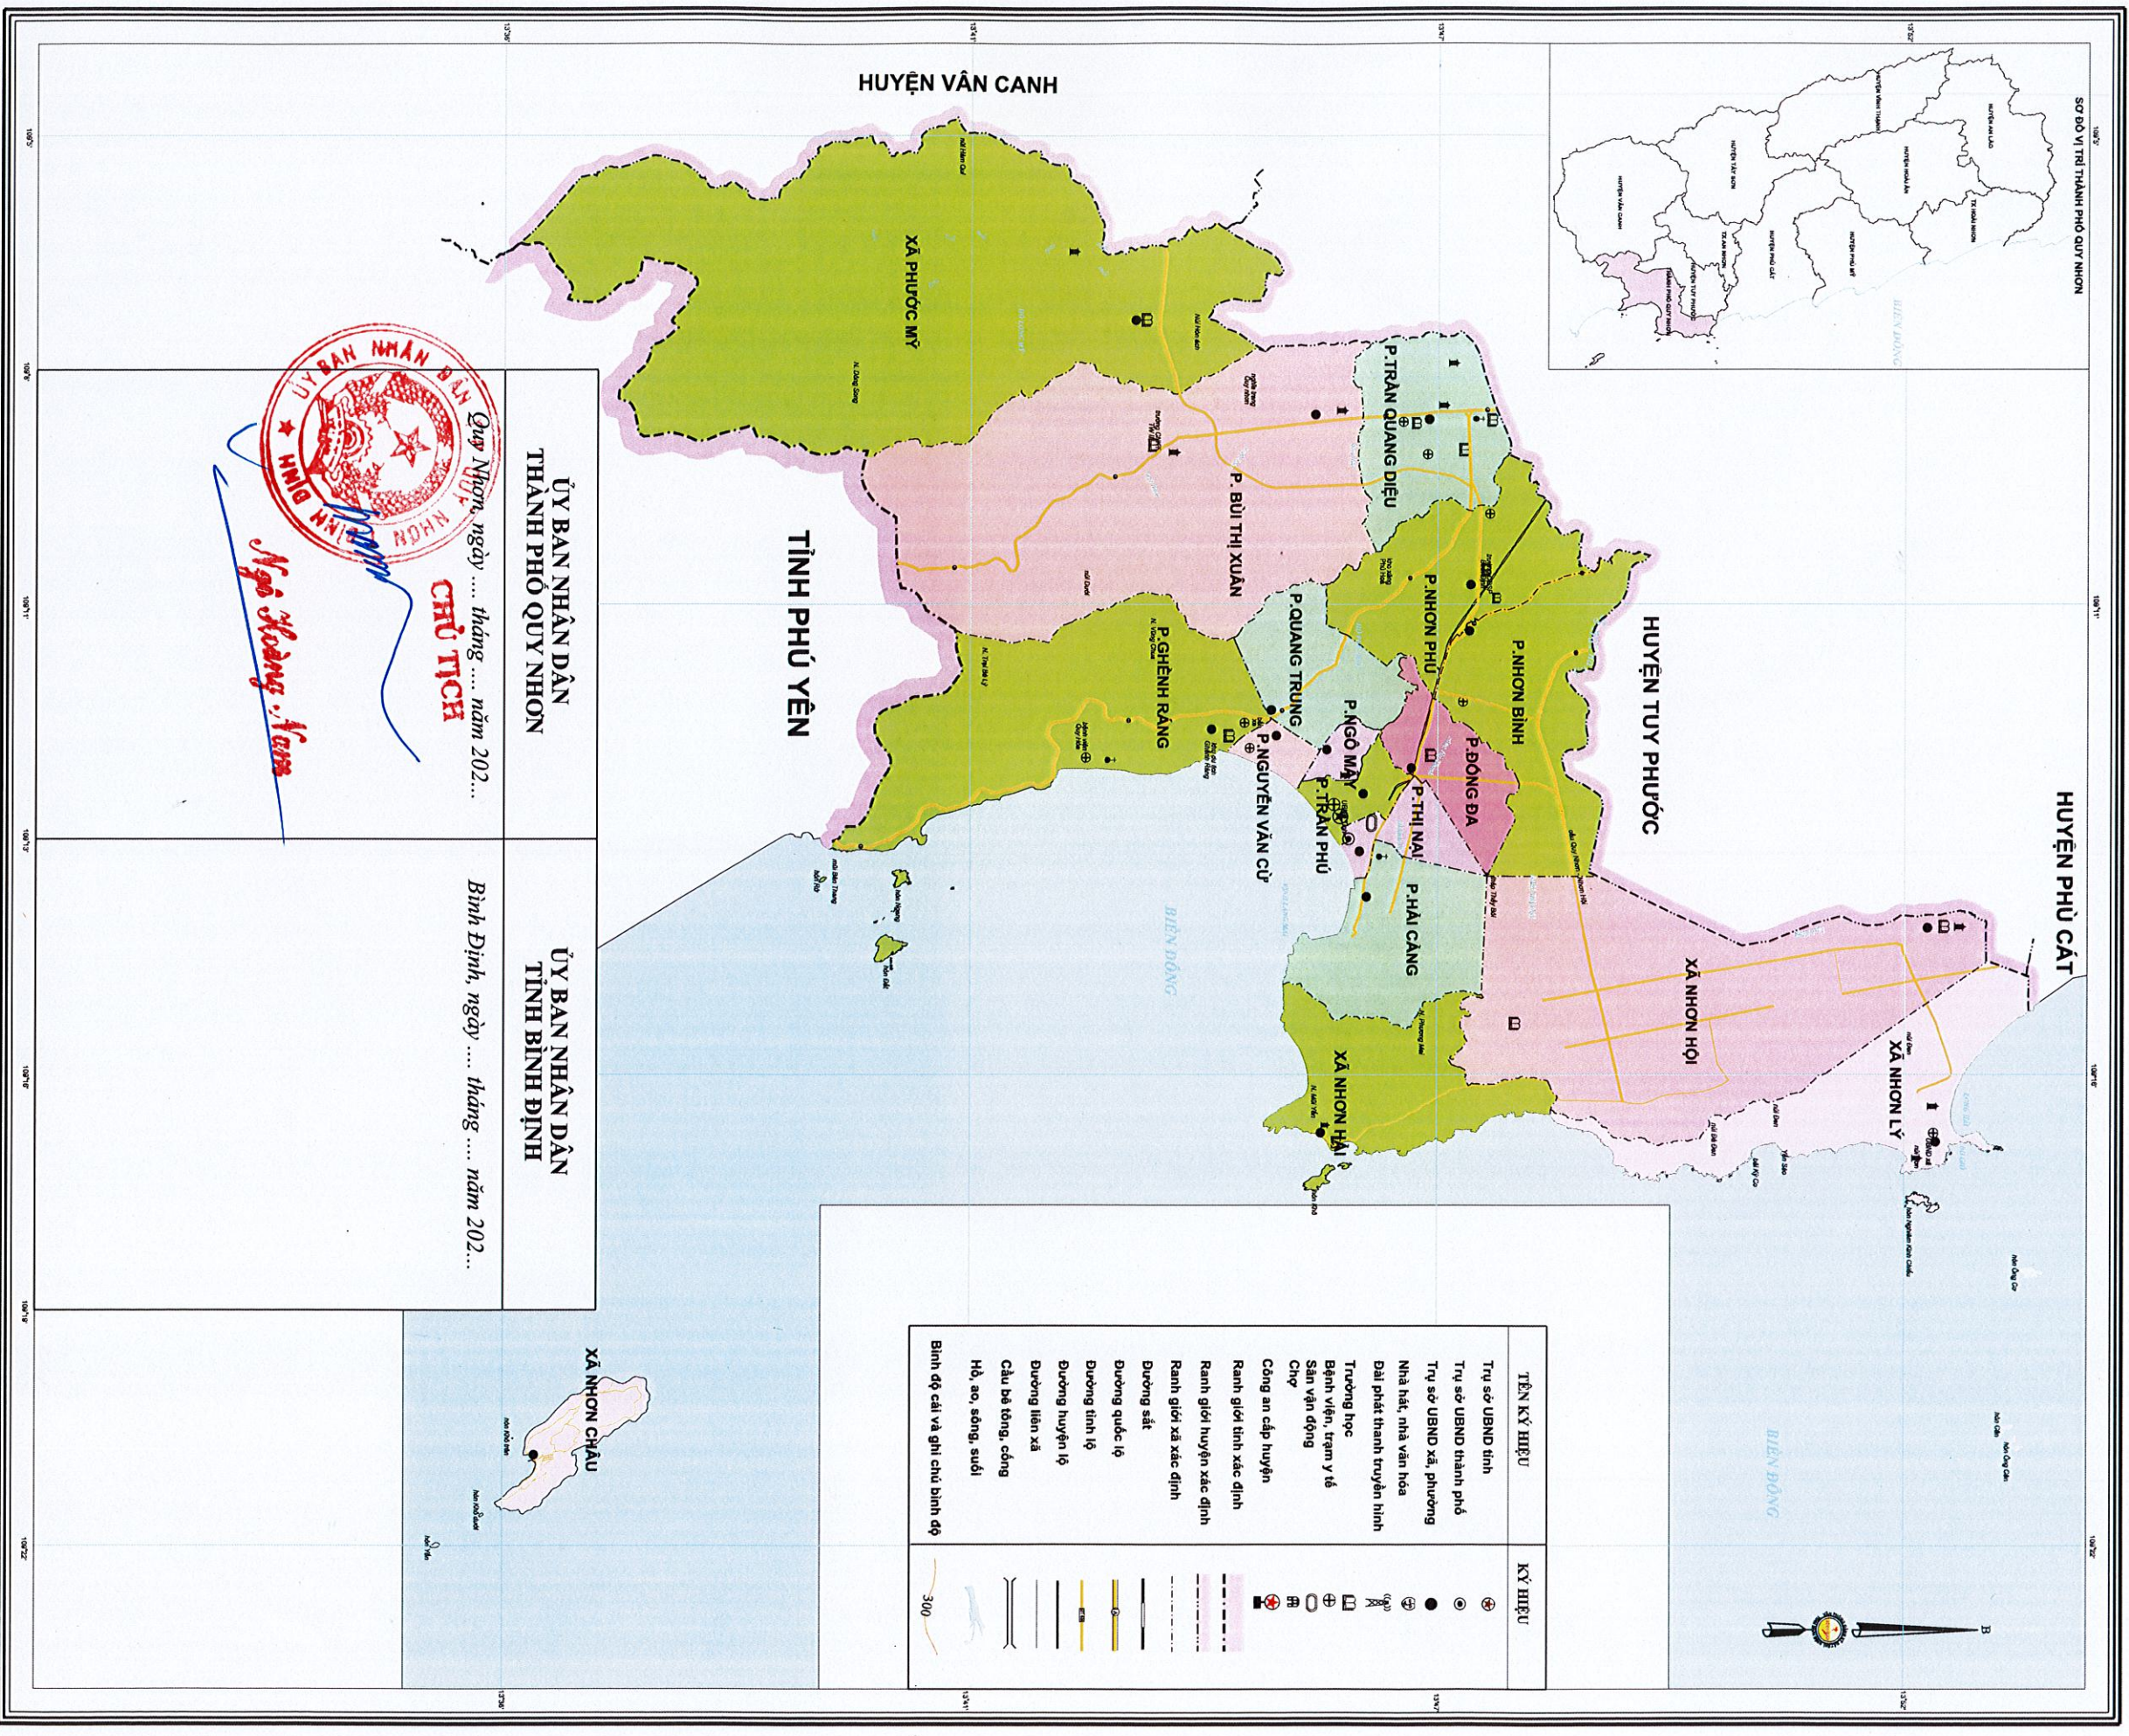

BẢN ĐỒ PHƯƠNG ÁN SẮP XẾP ĐƠN VỊ HÀNH CHÍNH CẤP XÃ GIAI ĐOẠN 2023-2025 CỦA THÀNH PHỐ QUY NHƠN, TỈNH BÌNH ĐỊNH

TÊN KÝ HIỆU	KÝ HIỆU
Trụ sở UBND tỉnh	
Trụ sở UBND thành phố	
Trụ sở UBND xã, phường	
Nhà hát, nhà văn hóa	
Bãi phát thanh truyền hình	
Trường học	
Bệnh viện, trạm y tế	
Sân vận động	
Chợ	
Công an cấp huyện	
Ranh giới tỉnh xác định	
Ranh giới huyện xác định	
Ranh giới xã xác định	
Đường sắt	
Đường quốc lộ	
Đường tỉnh lộ	
Đường huyện lộ	
Đường liên xã	
Cầu bê tông, công	
Hồ, ao, sông, suối	
Bình độ cao và ghi chú bình độ	

 Ủy Ban Nhân Dân
 THÀNH PHỐ QUY NHƠN
 Quy Nhơn, ngày ... tháng ... năm 202...
CHỦ TỊCH
Ngô Hoàng Văn

Ủy Ban Nhân Dân
 TỈNH BÌNH ĐỊNH
 Bình Định, ngày ... tháng ... năm 202...

Hình ảnh và nội dung trên đây được trích từ tài liệu quy hoạch và kế hoạch của Ủy Ban Nhân Dân Thành Phố Quy Nhơn, Tỉnh Bình Định.

TỶ LỆ 1 : 100 000

Hình ảnh được thực hiện bằng phần mềm GIS và bản đồ số. Hình ảnh có thể thay đổi theo thời gian.